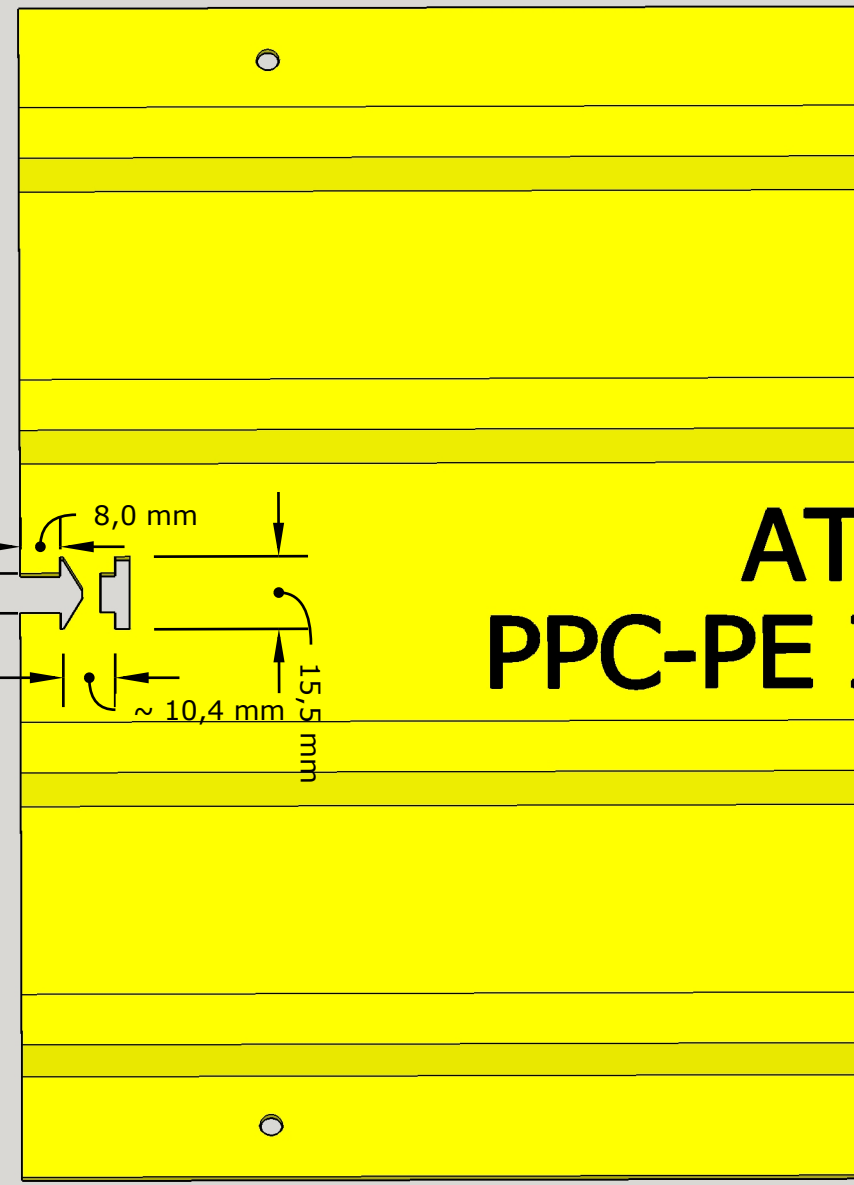

PLACA DE PROTECCIÓN

Materiales: PP,PE-HD	Observaciones:		PARA: 	
	ESCALA: 1:3,75mm	POR: REF PLANO:		

Materiales: PP,PE-HD	Observaciones:		PARA: 	
	ESCALA: 1:3,75mm	POR: REF PLANO:		

RMD

Materiales: PP,PE-HD	Observaciones:		PARA: 	
	ESCALA: 1:3,75mm	POR: REF PLANO:		

RMD