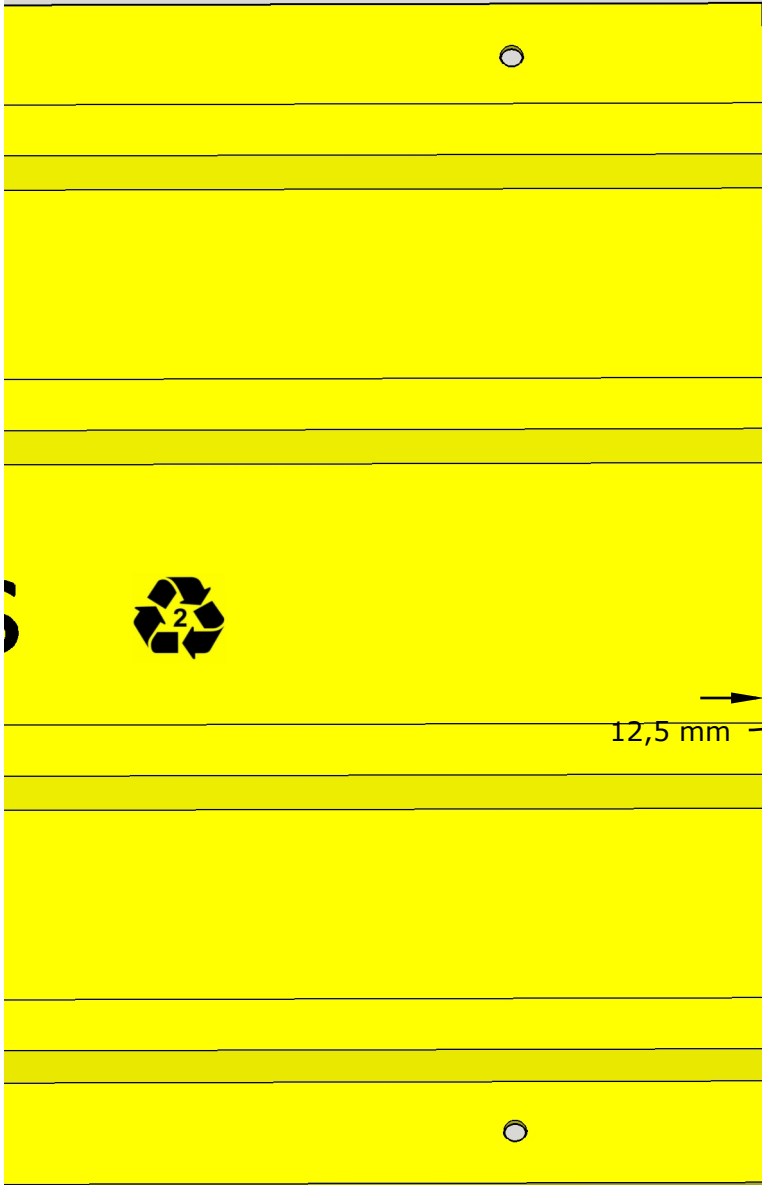

PLACA DE PROTECCIÓN

Materiales: PP,PE-HD	Observaciones:		PARA: 	
	ESCALA: 1:3,75mm	POR: REF PLANO:		

Materiales: PP,PE-HD	Observaciones:		PARA: 	
	ESCALA: 1:3,75mm	POR: REF PLANO:		

RMD

Materiales: PP,PE-HD	Observaciones:		PARA: 	
	ESCALA: 1:3,75mm	POR: REF PLANO:		

RMD